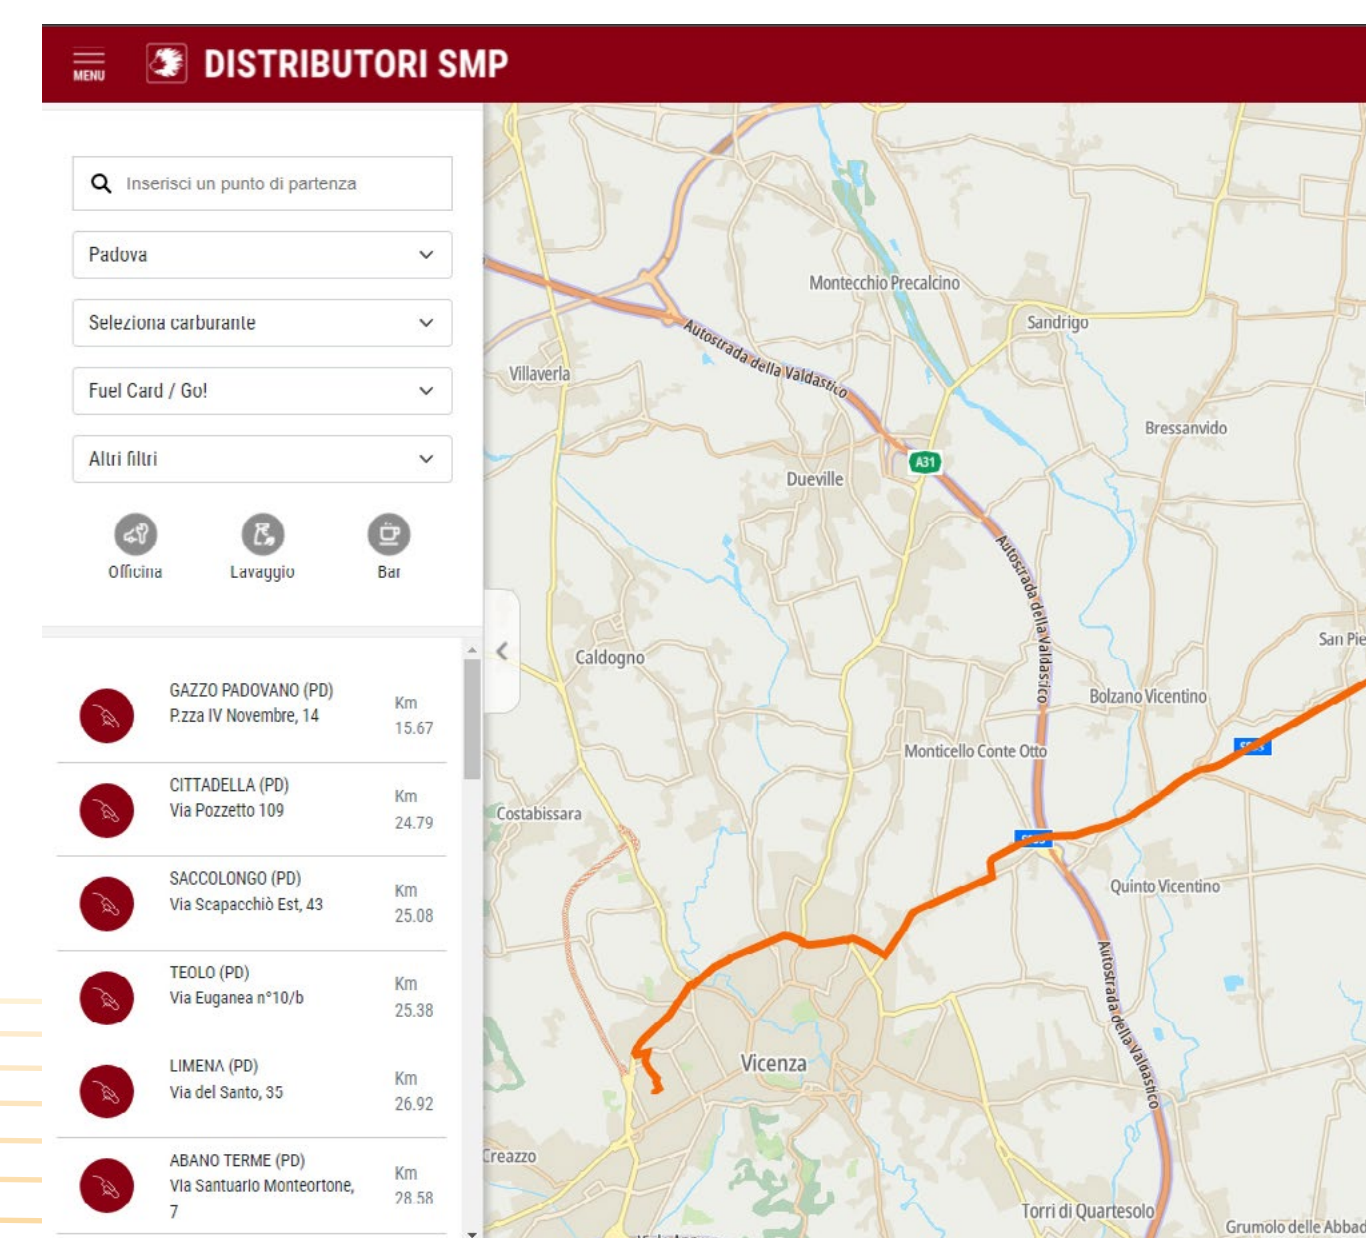

FlamingoRoad

Un'app di geolocalizzazione dedicata con la possibilità di gestire punti di interesse esclusivamente ottimizzati sulla tua attività che sia logistica, commerciale o di rivendita.

- Perfettamente integrabile con:
- e-commerce BTB e BTC
 - CRM
 - Gestionali Aziendali
 - Gestione ordini e rete vendita
 - Cataloghi digitali

1

Seleziona il punto vendita filtrando la ricerca

2

Vedi dettaglio del punto vendita

3

Calcola percorso

Avvia il navigatore su smartphone

4