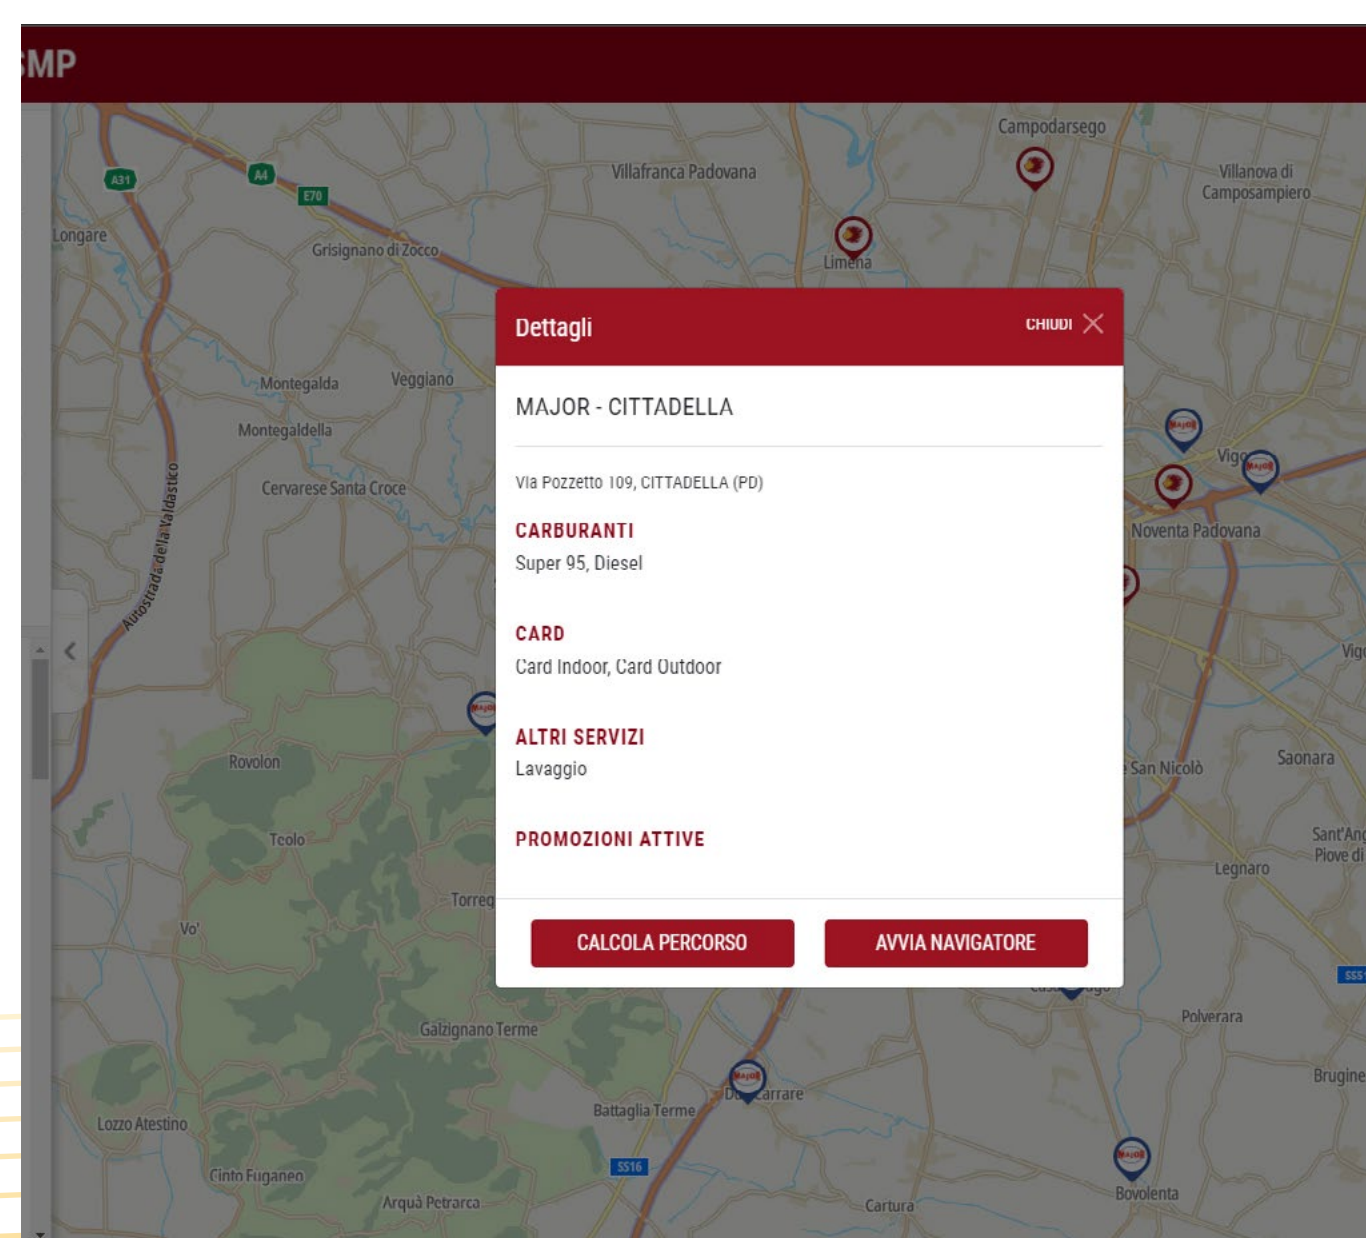

FlamingoRoad

Un'app di geolocalizzazione dedicata con la possibilità di gestire punti di interesse esclusivamente ottimizzati sulla tua attività che sia logistica, commerciale o di rivendita.

- Perfettamente integrabile con:
- e-commerce BTB e BTC
 - CRM
 - Gestionali Aziendali
 - Gestione ordini e rete vendita
 - Cataloghi digitali

1

Seleziona il punto vendita filtrando la ricerca

2

Vedi dettaglio del punto vendita

3

Calcola percorso

Avvia il navigatore su smartphone

4