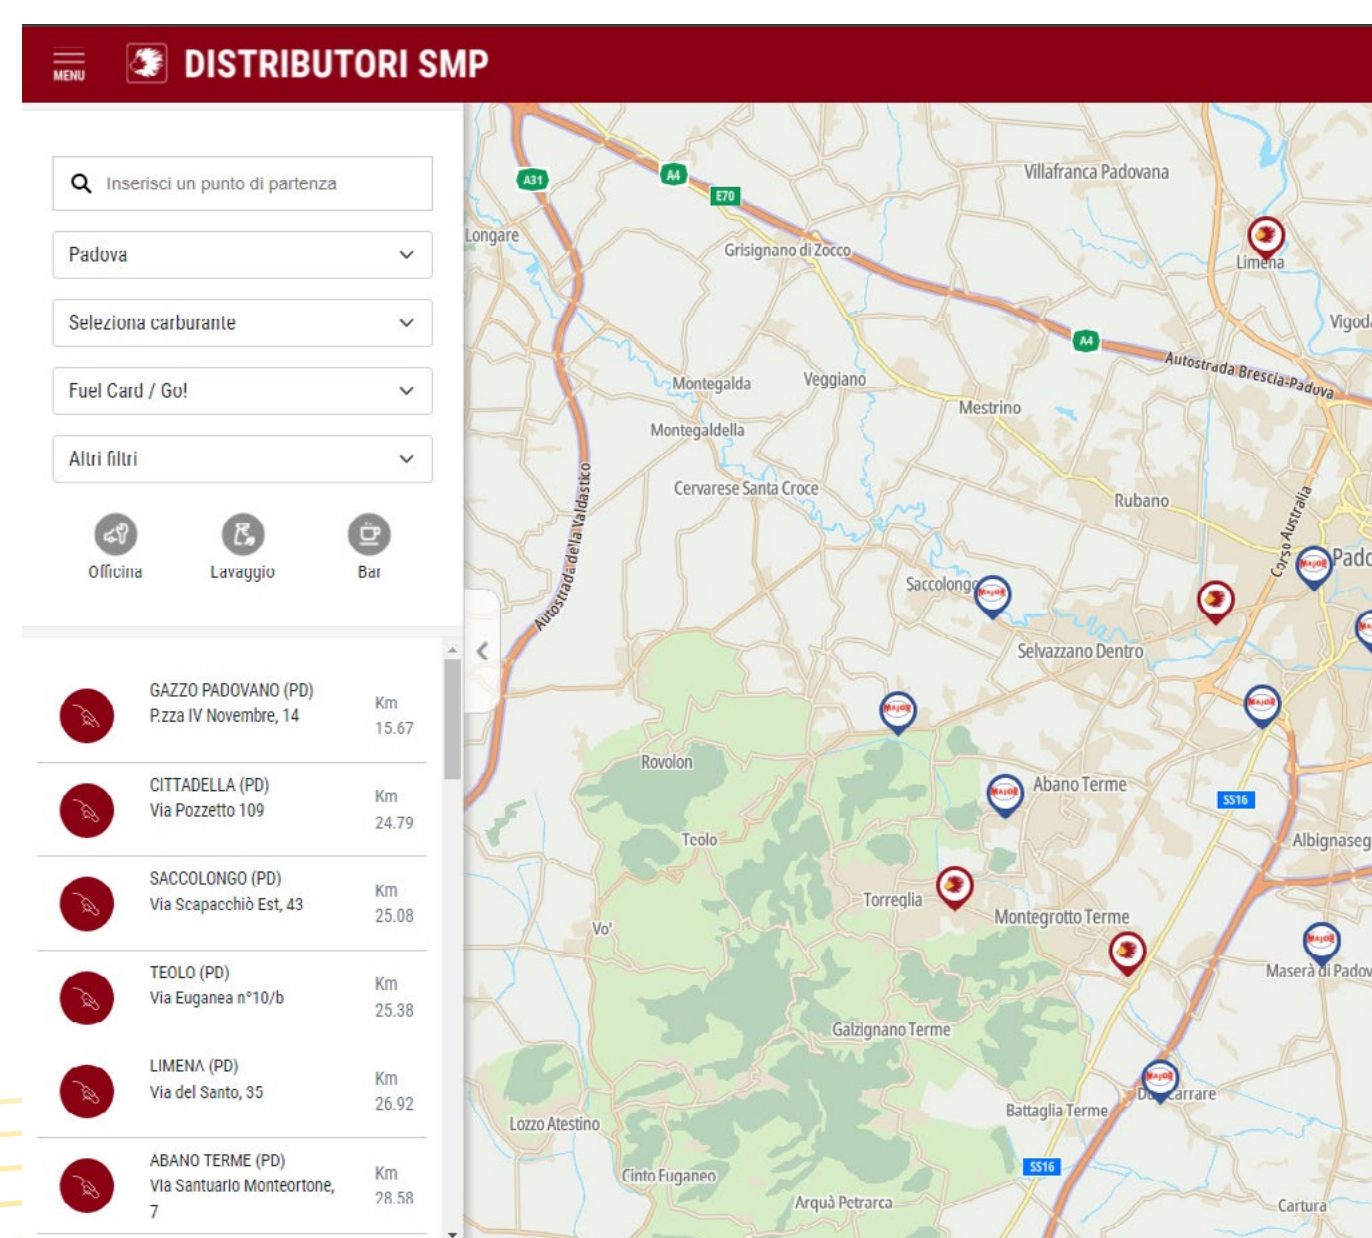

FlamingoRoad

Un'app di geolocalizzazione dedicata con la possibilità di gestire punti di interesse esclusivamente ottimizzati sulla tua attività che sia logistica, commerciale o di rivendita.

- Perfettamente integrabile con:
- e-commerce BTB e BTC
 - CRM
 - Gestionali Aziendali
 - Gestione ordini e rete vendita
 - Cataloghi digitali

1

Seleziona il punto vendita filtrando la ricerca

2

Vedi dettaglio del punto vendita

3

Calcola percorso

Avvia il navigatore su smartphone

4